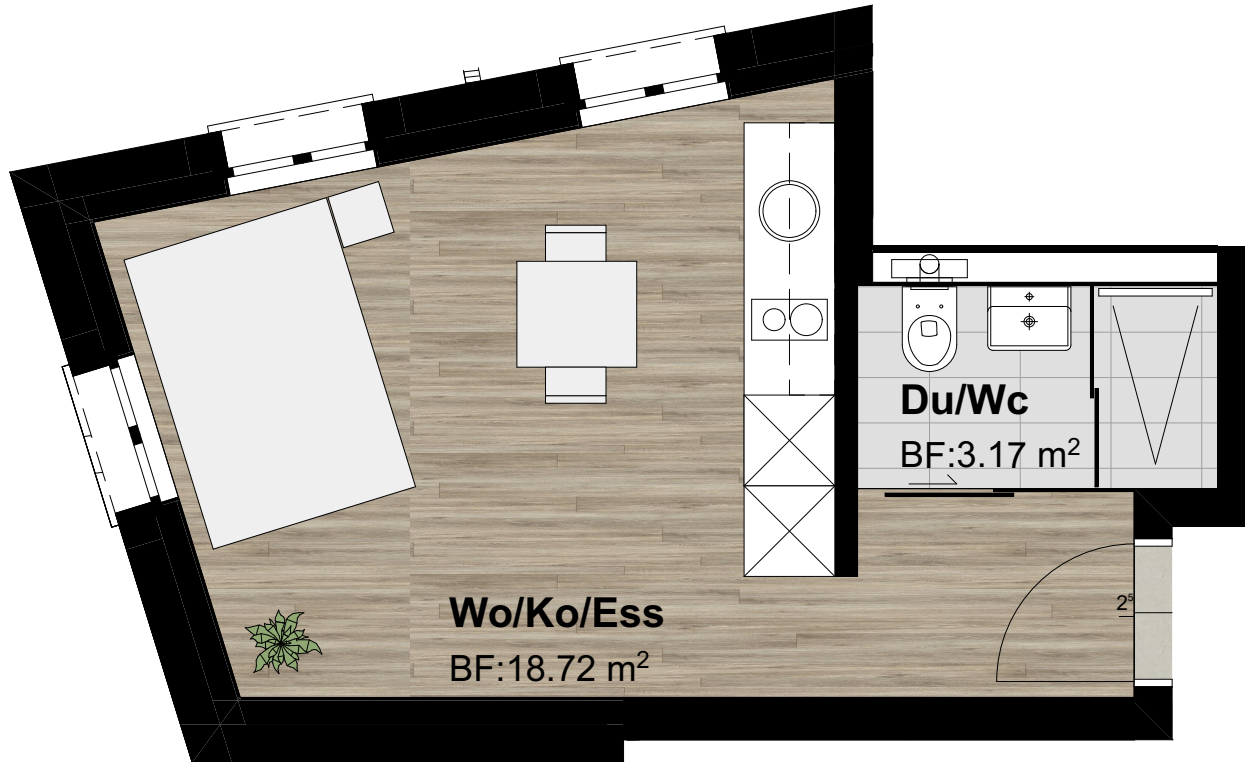

Wohnung 01 EG 1:50

WHG 01, 1.5 Zimmerwohnung
Nutzfläche HNF 21.5m²
(vermietbare Fläche)

Grundriss Erdgeschoss 1:500

Querschnitt 1:500

Längsschnitt 1:500